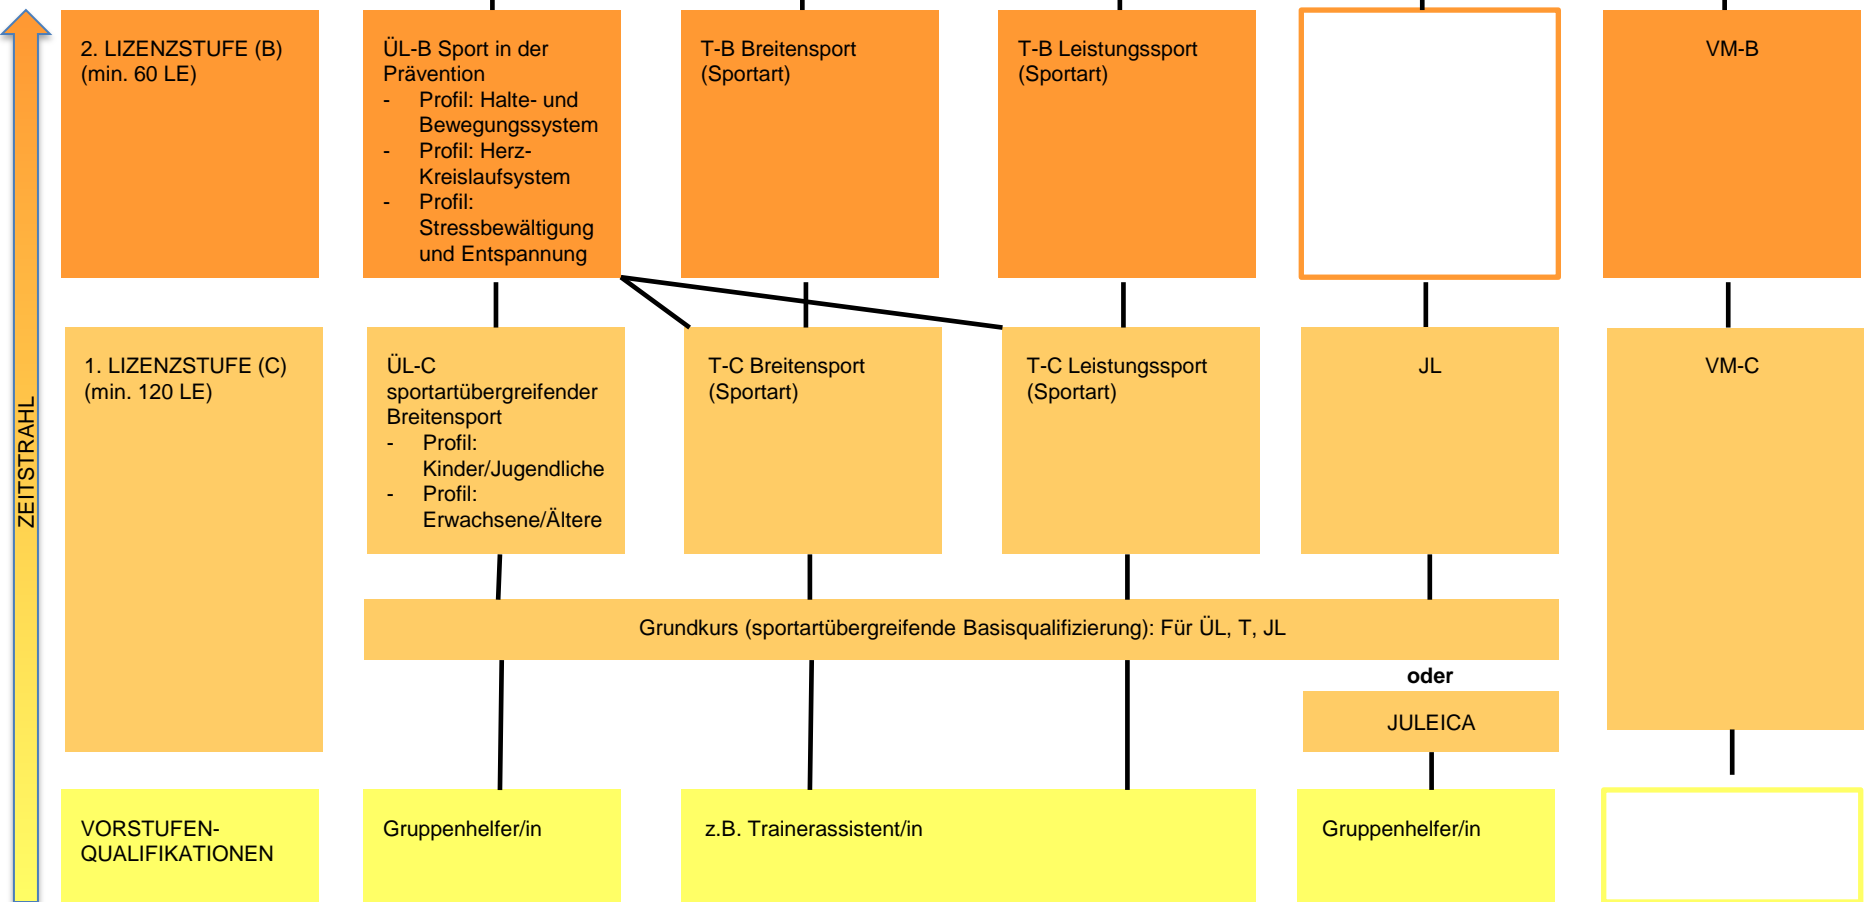

# Ausbildungsstruktur im LSB M-V e.V.

Stand: 1.1.2014

Eine Lerneinheit (LE) umfasst 45 Minuten

\* Träger der Ausbildungsgänge sind die Landesfachverbände. Die Umsetzung erfolgt auf der Grundlage der Vorgaben der jeweiligen Spitzenverbände (andere sportartspezifische Bezeichnungen sind möglich).